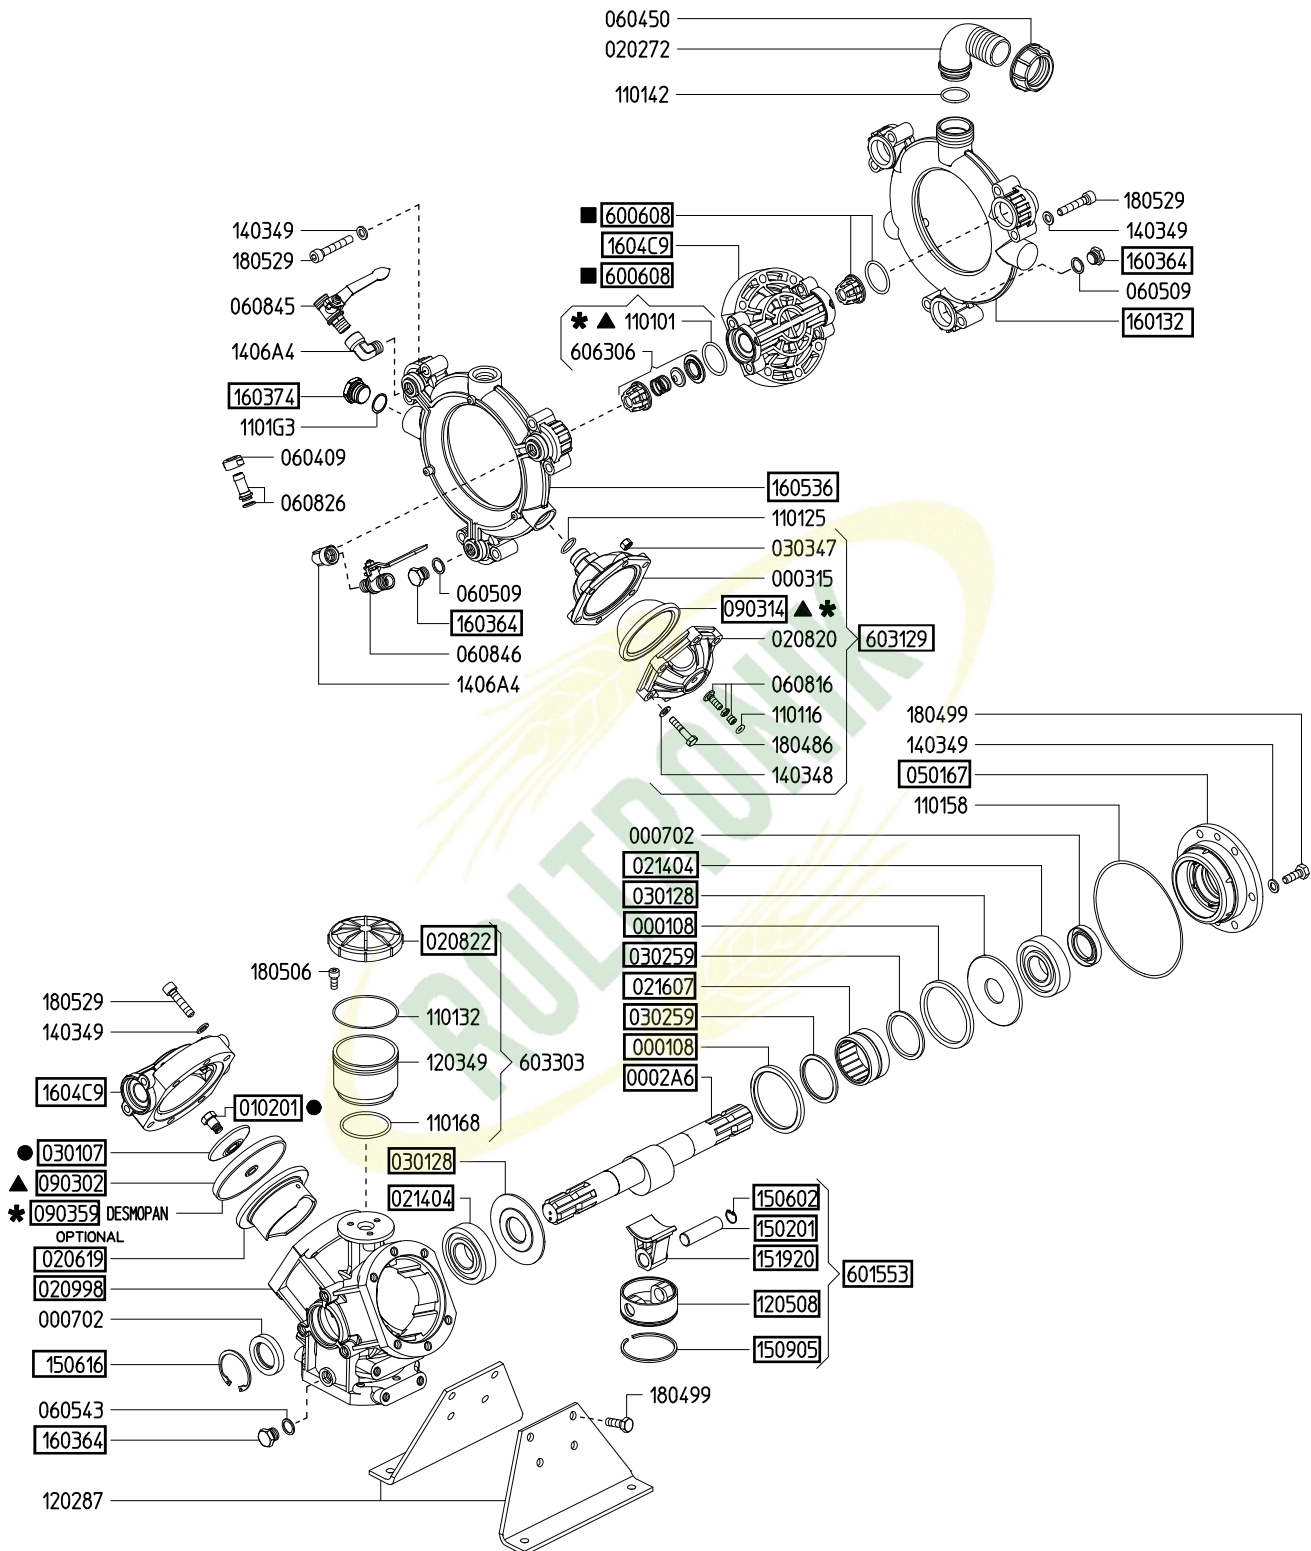

OMEGA 135 TS 2C

KIT 589		KIT 512		KIT 513		KIT 515	
606289		606213		606214		606216	
* ●		▲		■		●	
CODICE CODE	Q.TA' Q.TY	CODICE CODE	Q.TA' Q.TY	CODICE CODE	Q.TA' Q.TY	CODICE CODE	Q.TA' Q.TY
090314	1	090302	3	600608	6	010201	3
090359	3	090314	1			030107	3
110101	6	110101	6				